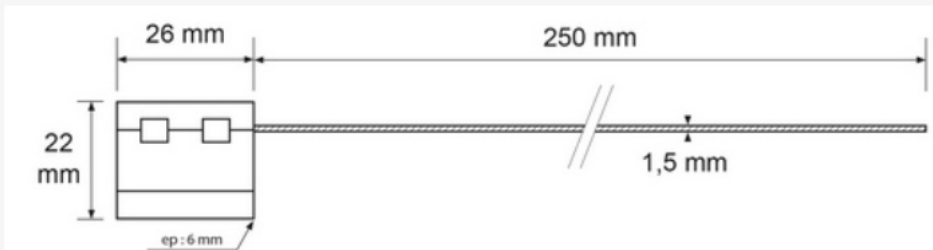

SCELLE CABLE

Scellé câble avec tête en aluminium de 26 x 22 x 6 mm et câble en acier galvanisé

Longueur du câble : 250 mm en stock - autres dimensions disponibles sur demande

Diamètre : 1.5 mm - Numérotation consécutive

Application principale : containers, camions, identification élingues
Normé ISO17712.

Matière : Aluminium

Coloris disponibles :

Sur demande : Personnalisation à votre nom et numérotation
Possibilité de QR Code