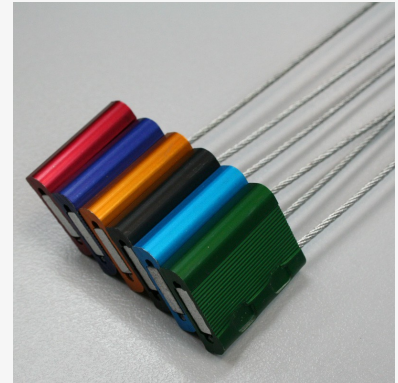

SCELLE CABLE

Scellé câble avec tête en aluminium de 26 x 22 x 6 mm et câble en acier galvanisé

Longueur du câble : 250 mm en stock - autres dimensions disponibles sur demande

Diamètre : 1.5 mm - Numérotation consécutive

Application principale : containers, camions, identification élingues
Normé ISO17712.

Matière : Aluminium

Coloris disponibles :

Sur demande : Personnalisation à votre nom et numérotation
Possibilité de QR Code